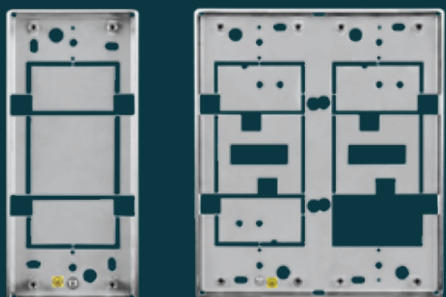

Mounting frames and boxes for CDNP6/6ACC/CDNA/CDNC

CDN-R-S NT

CDN-R-S2 NT

INDEX	EXTERNAL DIMENSION	DEDICATED FOR FRAME
CDN-R-S	229 x 111	210 x 92 x 20
CDN-R-S2	229 x 200	210 x 181,5 x 20
CDN-R-M	290,5 x 111	271,5 x 92 x 20
CDN-R-M2	290,5 x 199,5	271,5 x 180,5 x 21,5
CDN-R-L	352 x 111	333 x 92 x 20
CDN-R-S NT	210 x 93 x 29,5	210 x 93 x 29,5
CDN-R-S2 NT	212 x 181 x 29,5	212 x 181 x 29,5
CDN-P-M NT	275 x 93 x 29,5	275 x 93 x 29,5
CDN-P-L NT	333,5 x 93 x 29,5	333,5 x 93 x 29,5

Masks

CDNP7ACC

INDEX	EXTERNAL DIMENSION	DEDICATED FOR FRAME
CDN-MZ-S	231 x 113	Maskownice CDN-RZ2-S
CDN-MZ-M	292,5 x 113	CDN-RZ2-M
CDN-MZ-L	354,5 x 113	CDN-RZ2-L

CDNP6ACC / CDNP6 / CDNA / CDNC

INDEX	EXTERNAL DIMENSION	OPENING SIZE
CDN-M-S	230 x 252	94 x 212
CDN-M-M	230 x 313,5	94 x 273,5
CDN-M-L	230 x 415	94 x 335

Reference photos of selected products. All available models and their dimensions can be found in the tables.